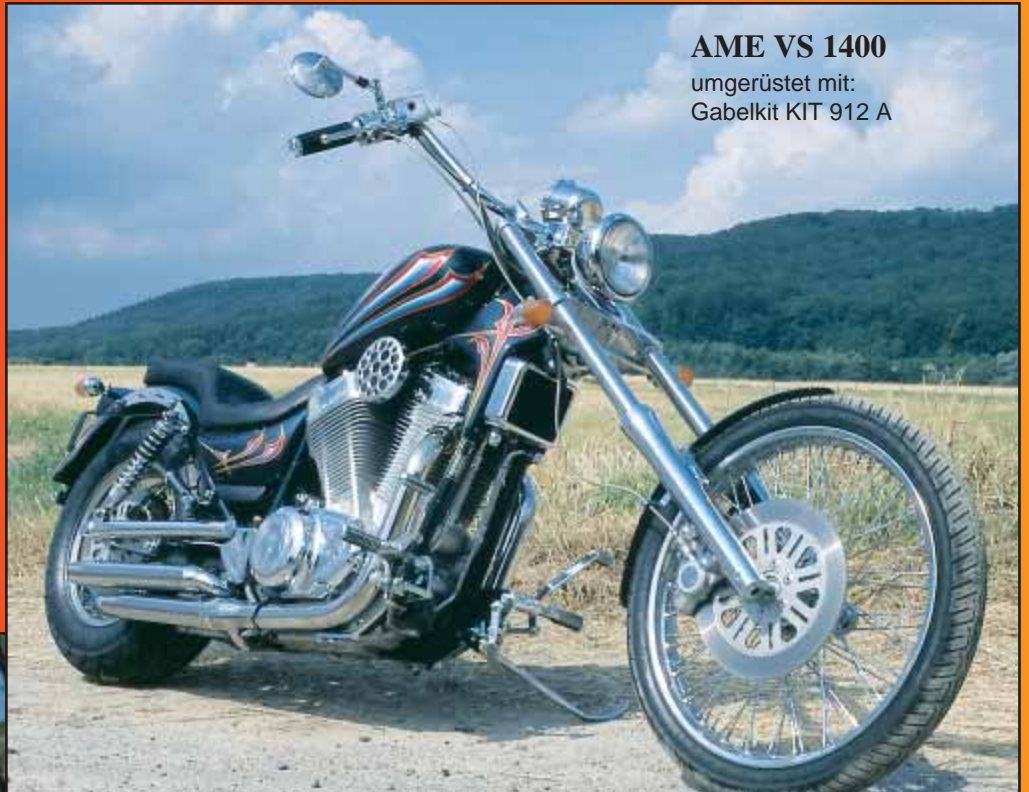

AME AWO
umgerüstet mit:
Gabelkit KIT 952 B

AME XV 535
umgerüstet mit:
AME Tele- Springer

AME VT 600
umgerüstet mit:
Gabelkit KIT 937 F
und Tieferlegung

AME AWO 425
umgerüstet mit:
Gabelkit KIT 952 B

AME CX 500
umgerüstet mit:
Gabelkit KIT 925 B