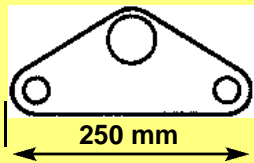

' The Boss ' himself Bruce Springsteen

AME AWO
 umgerüstet mit:
 Gabelkit KIT 952 B

Gabelbrücken mit Gabelholmen 9° / 14° / 18° gereckt - raked trees with tubes

I **schmale** Gabelbrücken • 250mm •

9° oder 14° gereckt

Stahl verchromt

lange hartverchromte

Reckung / rake :

9° / 14°

Breite / width :

250 mm

Material / material :

steel chromed

Reckung / rake :

9° / 14° / 18°

Breite / width :

310 mm

Material / material :

steel chromed

beinhaltet / including

lange Gabelholme

Breite / width :

310 mm

Material / material :

steel chromed

beinhaltet / including

425/425 S

952 F

TÜV-Abnahme