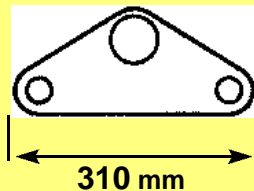

Stahl verchromt

lange hartverchromte

Reckung / rake :

9° / 14°

Breite / width :

250 mm

Material / material :

steel chromed

beinhaltet / including

lange Gabelholme

425/425 S

952 A

II **breite** Gabelbrücken • 310mm •

9° oder 14° oder 18° gereckt

Stahl verchromt

lange hartverchromte Gabelholme

Reckung / rake :

9° / 14° / 18°

Breite / width :

310 mm

Material / material :

steel chromed

beinhaltet / including

lange Gabelholme

Breite / width :

310 mm

Material / material :

steel chromed

beinhaltet / including

425/425 S

952 F

TÜV-Abnahme